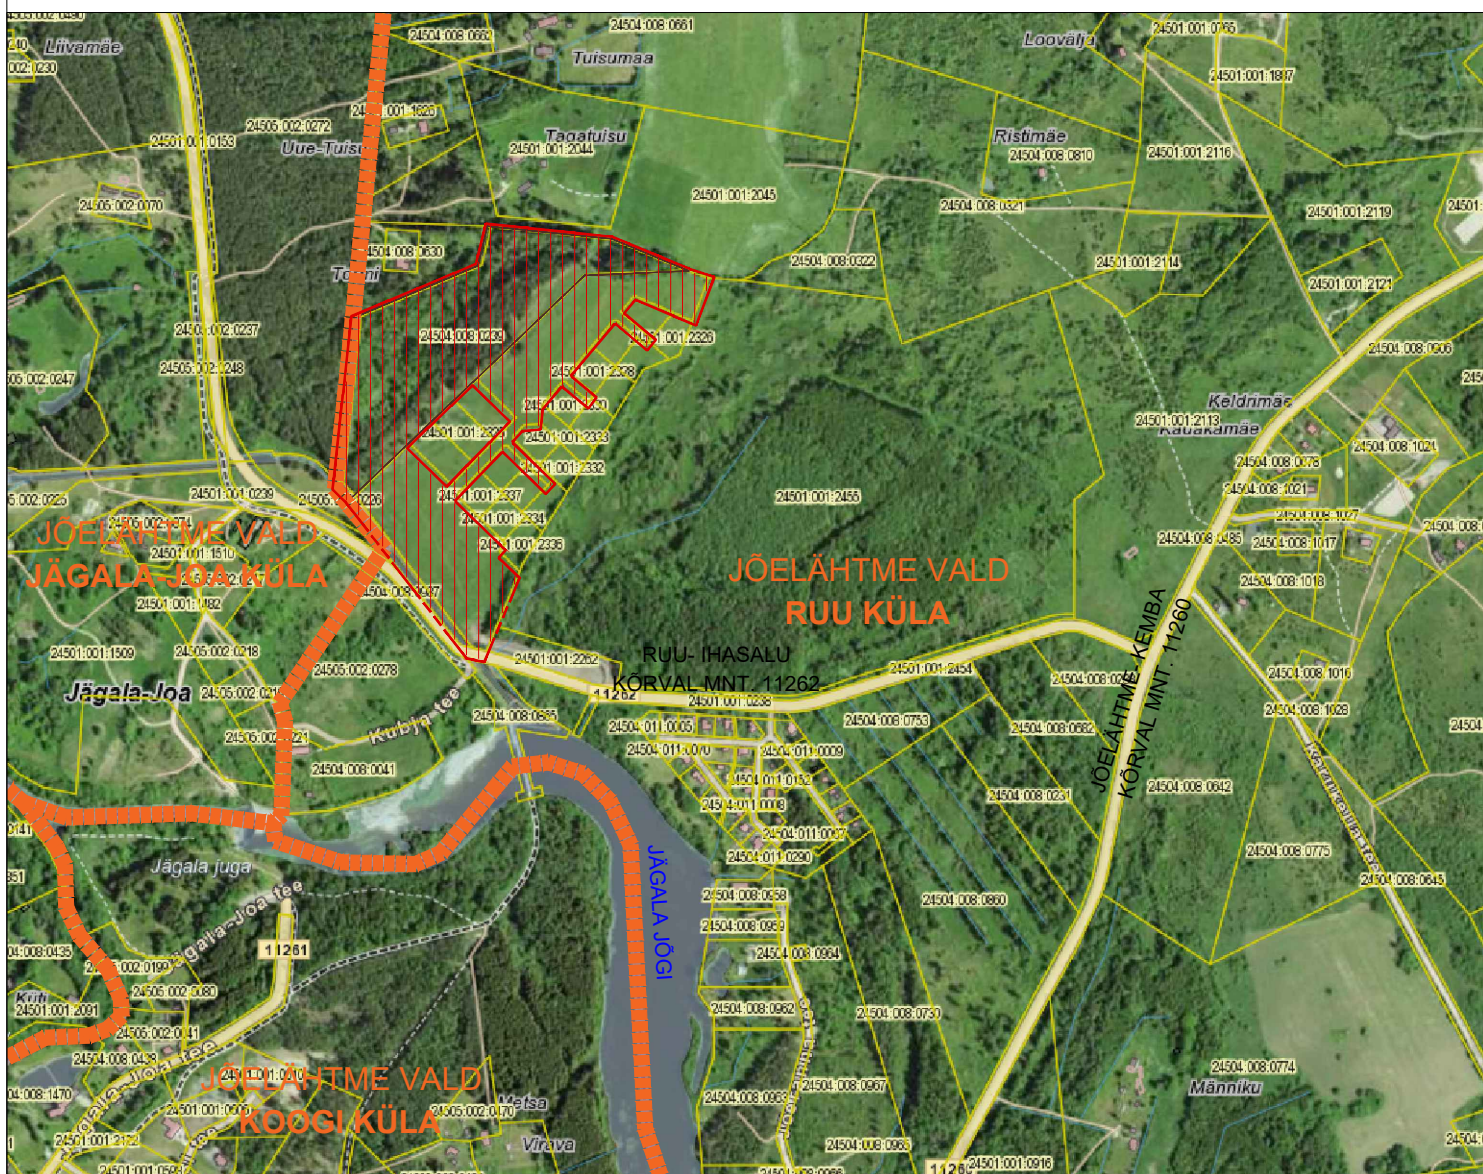

HARJUMAA JÕELÄHTME VALD RUU KÜLA SEENE JA KÕRRE MAAÜKSUSTE DETAILPLANEERING SITUATSIOONISKEEM M 1:10 000

LEPPEMÄRGID:

KÜLA PIIR

PLANEERINGU ALA

MÄRKUSED:

1. Käesoleva joonise juurde kuulub lahutamatu osana detailplaneeringu seletuskiri ja lisad;
2. Alusplaanina on kasutatud Maa-ameti 2023.aasta kaarti;
3. Planeeringu koostamise korraldaja on Jõelähtme Vallavalitsus.

NB! VÄLJATRÜKITUD KAARDI VÄRVID ON VALGUSTUNDLIKUD JA NIISKUSTUNDLIKUD